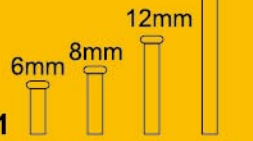

**Tronica®**  
•• SPIEL + TECHNIK

**Metallbaukasten  
DIY Metal Kit**

**Werkzeug enthalten  
All Tools included**

**140 Teile/Parts**

**Entwicklung und Design in Deutschland  
Designed in Germany**

- |   |                 |   |                   |
|---|-----------------|---|-------------------|
|    | (6mm) 1501 X 28 |    | (OC) D100 X 4     |
|  | (8mm) 1502 X 4  |  | (OC) 1152 X 1     |
|  | (12mm) 1505 X 3 |  | (OC) D702 X 2     |
|  | (18mm) 1506 X 1 |  | (65mm) 1352 X 2   |
|  | (30mm) 1371 X 2 |  | (Black) 1305 X 4  |
|  | 1511 X 52       |  | (Red) 1307 X 4    |
|  | (OC) 1252 X 4   |  | (Green) 1401 X 4  |
|  | (OC) D261 X 1   |  | (Yellow) 1402 X 1 |
|  | (OC) D001 X 4   |  | (Blue) 1149 X 1   |
|  | (OC) D004 X 4   |  | (Red) 1612 X 1    |
|  | (OC) D007 X 2   |   |                   |
|  | (OC) D201 X 3   |   |                   |
|  | (OC) D221 X 6   |   |                   |
|  | (OC) D126 X 1   |   |                   |
|  | (OC) D112 X 1   |   |                   |

(OC) : ORIGINAL COLOR=SILBER

NO.:10260

Scale: 1:1

2

	(12mm)	1505 X 1
		1511 X 3
	(OC)	1252 X 1
	(OC)	D221 X 1
	(OC)	1152 X 1

**3**

	(6mm) 1501 X 4		(OC) D004 X 4
	(8mm) 1502 X 4		(OC) D100 X 2
	(12mm) 1505 X 1		(Red) 1612 X 1
	1511 X 13		
	(OC) D201 X 2		

(12mm)

4 + 1 + 2 + 3

	(6mm) 1501 X 6		(OC) D221 X 2
	1511 X 6		(OC) D702 X 1
	(OC) D201 X 1		

5+4

	(6mm)	1501 X 4
		1511 X 4
	(OC)	D702 X 1

6

-  (6mm) 1501 X 10
-  1511 X 10
-  (OC) D001 X 4
-  (OC) D221 X 3
-  (OC) D007 X 2

7 + 6

	(65mm)	1352 X 2
	(Black)	1305 X 4
	(Red)	1307 X 4
	(Green)	1401 X 4

8 + 5 + 7

1511 X 1

(Yellow)

1402 X 1