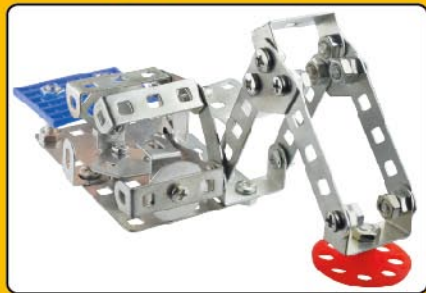

4 + 1 + 2 + 3

	(6mm) 1501 X 6		(OC) D221 X 2
	1511 X 6		(OC) D702 X 1
	(OC) D201 X 1