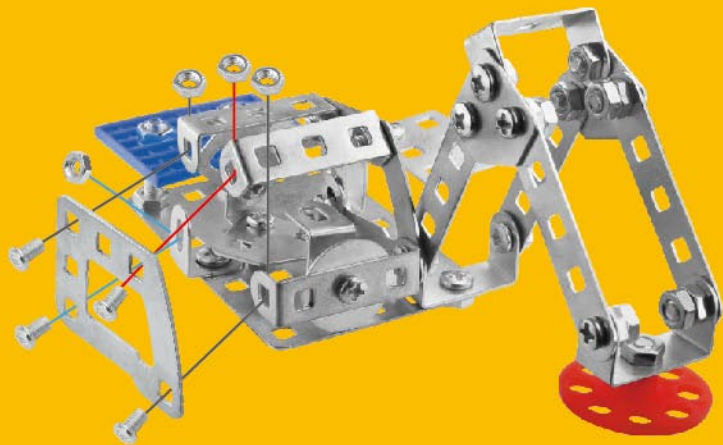

5+4

	(6mm)	1501 X 4
		1511 X 4
	(OC)	D702 X 1