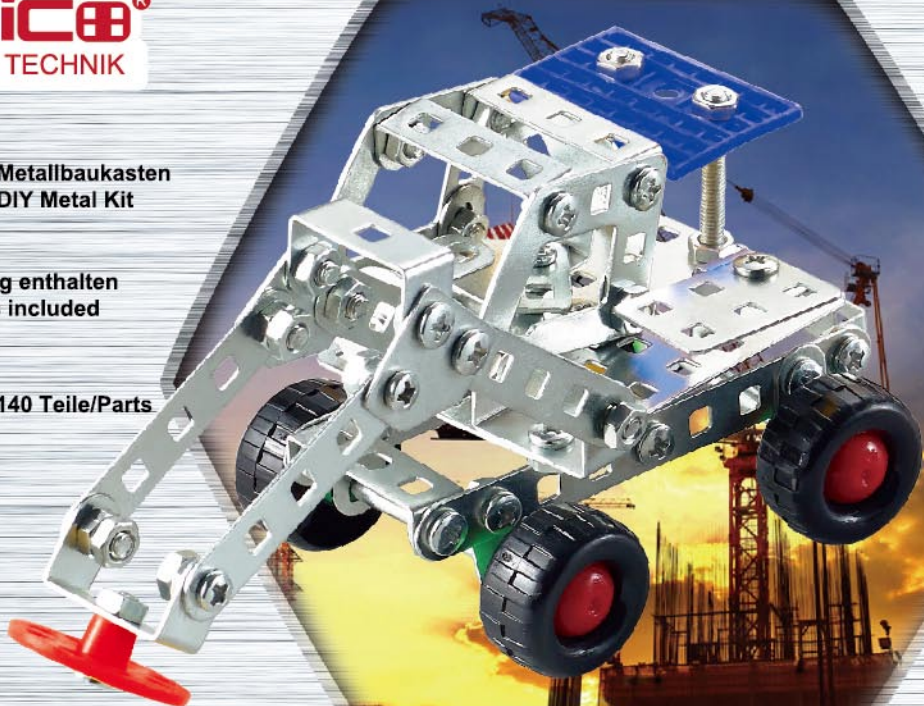

**Tronica®**  
•• SPIEL + TECHNIK

**Metallbaukasten  
DIY Metal Kit**

**Werkzeug enthalten  
All Tools included**

**140 Teile/Parts**

**Entwicklung und Design in Deutschland  
Designed in Germany**

- |   |                 |   |                   |
|---|-----------------|---|-------------------|
|    | (6mm) 1501 X 28 |    | (OC) D100 X 4     |
|  | (8mm) 1502 X 4  |  | (OC) 1152 X 1     |
|  | (12mm) 1505 X 3 |  | (OC) D702 X 2     |
|  | (18mm) 1506 X 1 |  | (65mm) 1352 X 2   |
|  | (30mm) 1371 X 2 |  | (Black) 1305 X 4  |
|  | 1511 X 52       |  | (Red) 1307 X 4    |
|  | (OC) 1252 X 4   |  | (Green) 1401 X 4  |
|  | (OC) D261 X 1   |  | (Yellow) 1402 X 1 |
|  | (OC) D001 X 4   |  | (Blue) 1149 X 1   |
|  | (OC) D004 X 4   |  | (Red) 1612 X 1    |
|  | (OC) D007 X 2   |   |                   |
|  | (OC) D201 X 3   |   |                   |
|  | (OC) D221 X 6   |   |                   |
|  | (OC) D126 X 1   |   |                   |
|  | (OC) D112 X 1   |   |                   |

(OC) : ORIGINAL COLOR=SILBER

NO.:10260

Scale: 1:1

2

	(12mm)	1505 X 1
		1511 X 3
	(OC)	1252 X 1
	(OC)	D221 X 1
	(OC)	1152 X 1

**3**

	(6mm) 1501 X 4		(OC) D004 X 4
	(8mm) 1502 X 4		(OC) D100 X 2
	(12mm) 1505 X 1		(Red) 1612 X 1
	1511 X 13		
	(OC) D201 X 2		