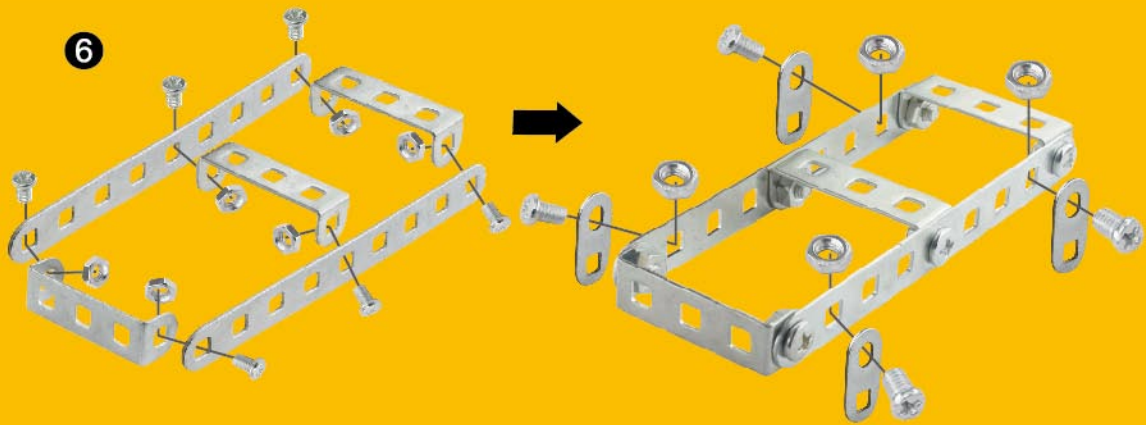

(OC) : ORIGINAL COLOR=SILBER

NO.:10260

Scale: 1:1

2

	(12mm)	1505 X 1
		1511 X 3
	(OC)	1252 X 1
	(OC)	D221 X 1
	(OC)	1152 X 1

**3**

	(6mm) 1501 X 4		(OC) D004 X 4
	(8mm) 1502 X 4		(OC) D100 X 2
	(12mm) 1505 X 1		(Red) 1612 X 1
	1511 X 13		
	(OC) D201 X 2		

(12mm)

4 + 1 + 2 + 3

	(6mm) 1501 X 6		(OC) D221 X 2
	1511 X 6		(OC) D702 X 1
	(OC) D201 X 1		

5+4

	(6mm)	1501 X 4
		1511 X 4
	(OC)	D702 X 1

6

-  (6mm) 1501 X 10
-  1511 X 10
-  (OC) D001 X 4
-  (OC) D221 X 3
-  (OC) D007 X 2

7 + 6

	(65mm)	1352 X 2
	(Black)	1305 X 4
	(Red)	1307 X 4
	(Green)	1401 X 4

8 + 5 + 7

1511 X 1

(Yellow)

1402 X 1