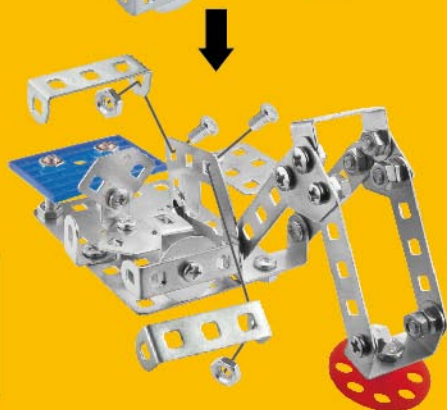

**Tronica®**  
•• SPIEL + TECHNIK

**Metallbaukasten  
DIY Metal Kit**

**Werkzeug enthalten  
All Tools included**

**140 Teile/Parts**

**Entwicklung und Design in Deutschland  
Designed in Germany**

- |   |                 |   |                   |
|---|-----------------|---|-------------------|
|    | (6mm) 1501 X 28 |    | (OC) D100 X 4     |
|  | (8mm) 1502 X 4  |  | (OC) 1152 X 1     |
|  | (12mm) 1505 X 3 |  | (OC) D702 X 2     |
|  | (18mm) 1506 X 1 |  | (65mm) 1352 X 2   |
|  | (30mm) 1371 X 2 |  | (Black) 1305 X 4  |
|  | 1511 X 52       |  | (Red) 1307 X 4    |
|  | (OC) 1252 X 4   |  | (Green) 1401 X 4  |
|  | (OC) D261 X 1   |  | (Yellow) 1402 X 1 |
|  | (OC) D001 X 4   |  | (Blue) 1149 X 1   |
|  | (OC) D004 X 4   |  | (Red) 1612 X 1    |
|  | (OC) D007 X 2   |   |                   |
|  | (OC) D201 X 3   |   |                   |
|  | (OC) D221 X 6   |   |                   |
|  | (OC) D126 X 1   |   |                   |
|  | (OC) D112 X 1   |   |                   |

(OC) : ORIGINAL COLOR=SILBER

NO.:10260

Scale: 1:1

2

	(12mm)	1505 X 1
		1511 X 3
	(OC)	1252 X 1
	(OC)	D221 X 1
	(OC)	1152 X 1

**3**

	(6mm) 1501 X 4		(OC) D004 X 4
	(8mm) 1502 X 4		(OC) D100 X 2
	(12mm) 1505 X 1		(Red) 1612 X 1
	1511 X 13		
	(OC) D201 X 2		

(12mm)

4 + 1 + 2 + 3

	(6mm) 1501 X 6		(OC) D221 X 2
	1511 X 6		(OC) D702 X 1
	(OC) D201 X 1		

5+4

	(6mm)	1501 X 4
		1511 X 4
	(OC)	D702 X 1

6

-  (6mm) 1501 X 10
-  1511 X 10
-  (OC) D001 X 4
-  (OC) D221 X 3
-  (OC) D007 X 2