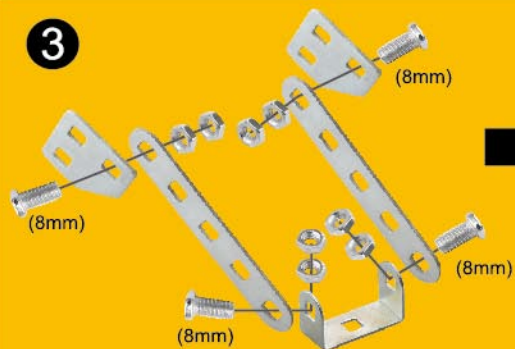

**Tronica®**  
•• SPIEL + TECHNIK

**Metallbaukasten  
DIY Metal Kit**

**Werkzeug enthalten  
All Tools included**

**140 Teile/Parts**

**Entwicklung und Design in Deutschland  
Designed in Germany**

- |   |                 |   |                   |
|---|-----------------|---|-------------------|
|    | (6mm) 1501 X 28 |    | (OC) D100 X 4     |
|  | (8mm) 1502 X 4  |  | (OC) 1152 X 1     |
|  | (12mm) 1505 X 3 |  | (OC) D702 X 2     |
|  | (18mm) 1506 X 1 |  | (65mm) 1352 X 2   |
|  | (30mm) 1371 X 2 |  | (Black) 1305 X 4  |
|  | 1511 X 52       |  | (Red) 1307 X 4    |
|  | (OC) 1252 X 4   |  | (Green) 1401 X 4  |
|  | (OC) D261 X 1   |  | (Yellow) 1402 X 1 |
|  | (OC) D001 X 4   |  | (Blue) 1149 X 1   |
|  | (OC) D004 X 4   |  | (Red) 1612 X 1    |
|  | (OC) D007 X 2   |   |                   |
|  | (OC) D201 X 3   |   |                   |
|  | (OC) D221 X 6   |   |                   |
|  | (OC) D126 X 1   |   |                   |
|  | (OC) D112 X 1   |   |                   |

(OC) : ORIGINAL COLOR=SILBER

NO.:10260

Scale: 1:1

2

	(12mm)	1505 X 1
		1511 X 3
	(OC)	1252 X 1
	(OC)	D221 X 1
	(OC)	1152 X 1

**3**

	(6mm) 1501 X 4		(OC) D004 X 4
	(8mm) 1502 X 4		(OC) D100 X 2
	(12mm) 1505 X 1		(Red) 1612 X 1
	1511 X 13		
	(OC) D201 X 2		

(12mm)

4 + 1 + 2 + 3

	(6mm) 1501 X 6		(OC) D221 X 2
	1511 X 6		(OC) D702 X 1
	(OC) D201 X 1		

5+4

	(6mm)	1501 X 4
		1511 X 4
	(OC)	D702 X 1

6

-  (6mm) 1501 X 10
-  1511 X 10
-  (OC) D001 X 4
-  (OC) D221 X 3
-  (OC) D007 X 2

7 + 6

	(65mm)	1352 X 2
	(Black)	1305 X 4
	(Red)	1307 X 4
	(Green)	1401 X 4

8 + 5 + 7

1511 X 1

(Yellow)

1402 X 1