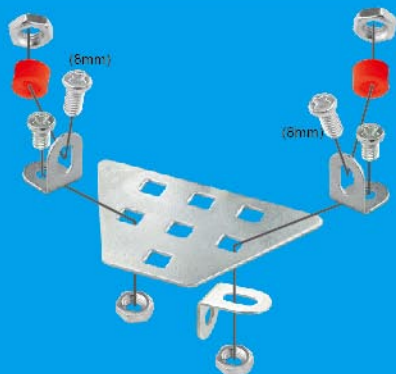

-  (Red) 1402 X 2
-  (Green) 1401 X 2
-  (Red) 1408 X 3
-  (OC) 1053 X 1

(OC) : ORIGINAL COLOR-SILBER

ART NO.10255

RCEE GmbH, Haferwende 8, 28357 Bremen.

Scale: 1:1

1

	(6mm)	1501 X 3		(OC)	D201 X 1
		1511 X 3			
	(OC)	1252 X 1		(OC)	D007 X 2

2

	(8mm)	1501 X 2			
	(8mm)	1502 X 2			
		1511 X 4			
	(OC)	1251 X 3			
	(OC)	D121 X 1			
	(Red)	1402 X 2			

3 + 1 + 2

- (6mm) 1501 X 3
- 1511 X 3
- (OC) D201 X 1

4

- (18mm) 1506 X 1
- 1511 X 1
- (OC) D002 X 3
- (OC) 1152 X 2

5

-  (18mm) 1506 X 1
-  1511 X 1
-  (OC) D205 X 1
-  (Red) 1408 X 1

6 + 3 + 4 + 5

-  (6mm) 1501 X 1
-  1511 X 3

7

- |                                                                                     |         |          |
|-------------------------------------------------------------------------------------|---------|----------|
|  | (6mm)   | 1501 X 3 |
|  |         | 1511 X 3 |
|  | (OC)    | D201 X 1 |
|  | (Green) | 1401 X 2 |
|  | (OC)    | 1053 X 1 |

8

- |                                                                                   |        |          |
|-----------------------------------------------------------------------------------|--------|----------|
|  | (18mm) | 1506 X 2 |
|  |        | 1511 X 4 |
|  | (OC)   | D261 X 2 |
|  | (Red)  | 1408 X 2 |