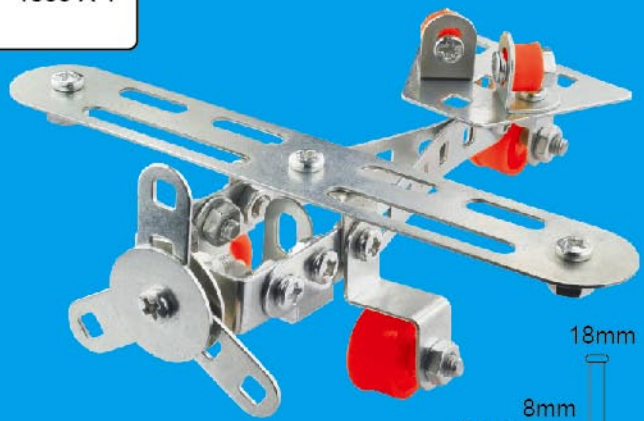

-  (6mm) 1501 X 14
-  (8mm) 1502 X 2
-  (18mm) 1506 X 4
-  1511 X 24
-  (OC) 1251 X 3
-  (OC) 1252 X 1
-  (OC) D261 X 2
-  (OC) D002 X 3
-  (OC) D007 X 2
-  (OC) D201 X 3
-  (OC) D205 X 1
-  (OC) 1152 X 2
-  (OC) D121 X 1

-  (Red) 1402 X 2
-  (Green) 1401 X 2
-  (Red) 1408 X 3
-  (OC) 1053 X 1

(OC) : ORIGINAL COLOR-SILBER

ART NO.10255

RCEE GmbH, Haferwende 8, 28357 Bremen.

Scale: 1:1

1

	(6mm)	1501 X 3		(OC)	D201 X 1
		1511 X 3			
	(OC)	1252 X 1		(OC)	D007 X 2

2

	(8mm)	1501 X 2			
	(8mm)	1502 X 2			
		1511 X 4			
	(OC)	1251 X 3			
	(OC)	D121 X 1			
	(Red)	1402 X 2			

3 + 1 + 2

- (6mm) 1501 X 3
- 1511 X 3
- (OC) D201 X 1

4

- (18mm) 1506 X 1
- 1511 X 1
- (OC) D002 X 3
- (OC) 1152 X 2

8

- |                                                                                   |        |          |
|-----------------------------------------------------------------------------------|--------|----------|
|  | (18mm) | 1506 X 2 |
|  |        | 1511 X 4 |
|  | (OC)   | D261 X 2 |
|  | (Red)  | 1408 X 2 |