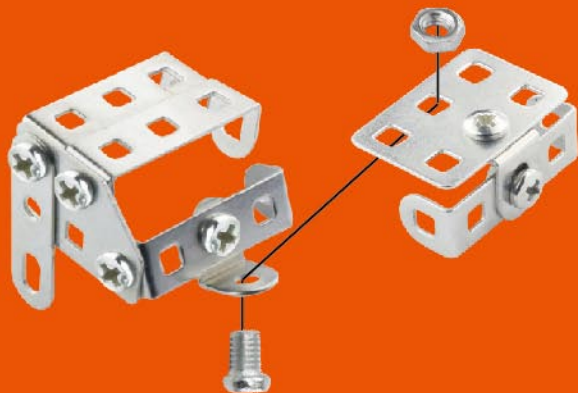

(OC): ORIGINAL COLOR=SILBER

ART NO. 10255

6mm

8mm

12mm

18mm

RCEE GmbH, Haferwende 8, 28357 Bremen.

Scale: 1:1

1

-  (6mm) 1501 X 4
-  1511 X 4
-  (OC) 1251 X 1
-  (OC) D221 X 3
-  (OC) 1011 X 1
-  (OC) D127 X 1

2

-  (6mm) 1501 X 2
-  1511 X 2
-  (OC) 1251 X 1
-  (OC) D221 X 1
-  (OC) D126 X 1

3 + 1 + 2

(6mm) 1501 X 1

1511 X 1

4

	(6mm) 1501 X 2		(OC) D221 X 1		(Black) 1305 X 1
	(18mm) 1506 X 1		(OC) D126 X 1		
	1511 X 3				
	(OC) 1252 X 1		(Red) 1307B X 1		

5 + 3 + 4

6 + 5

	(6mm) 1501 X 8		(OC) D007 X 1
	(8mm) 1502 X 2		(OC) D127 X 1
	1511 X 10		(OC) D100 X 1
	(4*65mm) 1352 X 2		(OC) 1011 X 1
	(Red) 1402 X 2		(Red) 1307 X 4
	(Black) 1305 X 4		