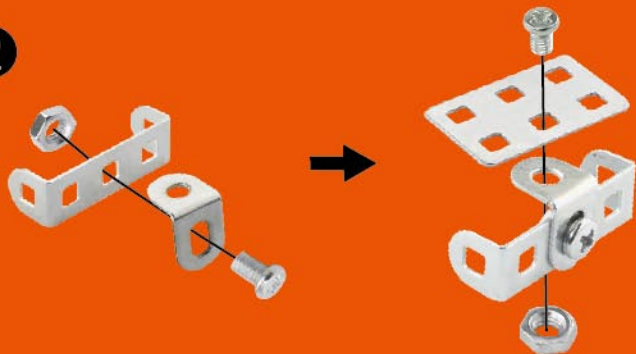

(OC): ORIGINAL COLOR=SILBER

ART NO. 10255

6mm

8mm

12mm

18mm

RCEE GmbH, Haferwende 8, 28357 Bremen.

Scale: 1:1

1

-  (6mm) 1501 X 4
-  1511 X 4
-  (OC) 1251 X 1
-  (OC) D221 X 3
-  (OC) 1011 X 1
-  (OC) D127 X 1

2

-  (6mm) 1501 X 2
-  1511 X 2
-  (OC) 1251 X 1
-  (OC) D221 X 1
-  (OC) D126 X 1

3 + 1 + 2

(6mm) 1501 X 1

1511 X 1

4

	(6mm) 1501 X 2		(OC) D221 X 1		(Black) 1305 X 1
	(18mm) 1506 X 1		(OC) D126 X 1		
	1511 X 3				
	(OC) 1252 X 1		(Red) 1307B X 1		

5 + 3 + 4

6 + 5

	(6mm) 1501 X 8		(OC) D007 X 1
	(8mm) 1502 X 2		(OC) D127 X 1
	1511 X 10		(OC) D100 X 1
	(4*65mm) 1352 X 2		(OC) 1011 X 1
	(Red) 1402 X 2		(Red) 1307 X 4
	(Black) 1305 X 4		