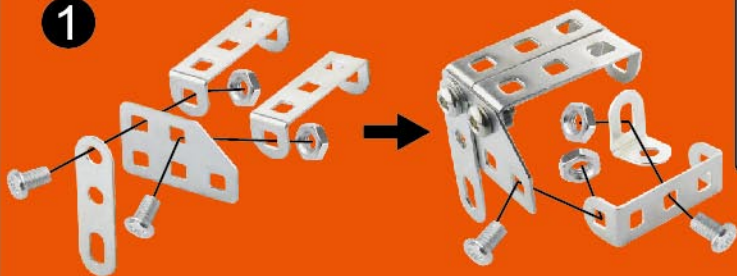

(OC): ORIGINAL COLOR=SILBER

ART NO. 10255

6mm

8mm

12mm

18mm

RCEE GmbH, Haferwende 8, 28357 Bremen.

Scale: 1:1

1

-  (6mm) 1501 X 4
-  1511 X 4
-  (OC) 1251 X 1
-  (OC) D221 X 3
-  (OC) 1011 X 1
-  (OC) D127 X 1

2

-  (6mm) 1501 X 2
-  1511 X 2
-  (OC) 1251 X 1
-  (OC) D221 X 1
-  (OC) D126 X 1

3 + 1 + 2

(6mm) 1501 X 1

1511 X 1

4

	(6mm) 1501 X 2		(OC) D221 X 1		(Black) 1305 X 1
	(18mm) 1506 X 1		(OC) D126 X 1		
	1511 X 3				
	(OC) 1252 X 1		(Red) 1307B X 1		

5 + 3 + 4

6 + 5

	(6mm) 1501 X 8		(OC) D007 X 1
	(8mm) 1502 X 2		(OC) D127 X 1
	1511 X 10		(OC) D100 X 1
	(4*65mm) 1352 X 2		(OC) 1011 X 1
	(Red) 1402 X 2		(Red) 1307 X 4
	(Black) 1305 X 4		