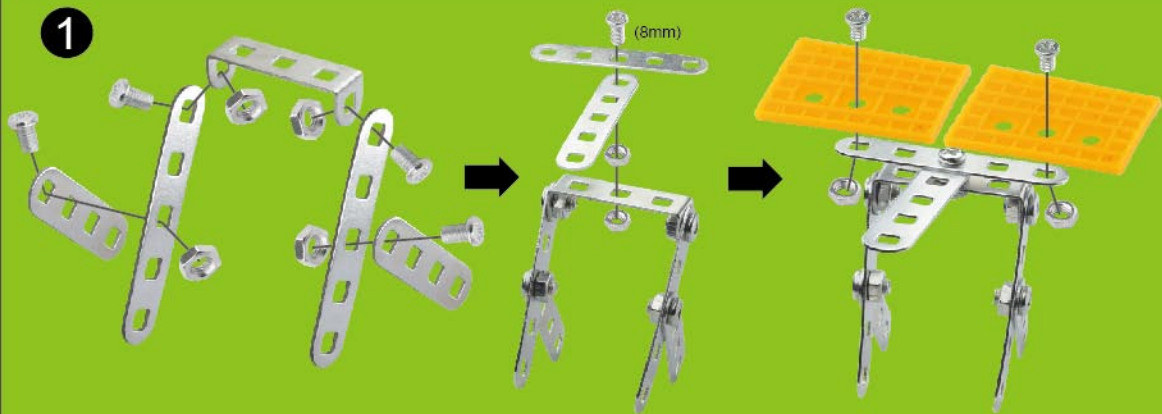

	(6mm)	1501 X 18		(Green)	1401 X 3
	(8mm)	1502 X 2		(Blue)	1570 X 2
	(18mm)	1506 X 1		(Red)	1307 X 2
	(30mm)	1371 X 1		(Red)	1307B X 1
		1511 X 26		(Black)	1305 X 3
	(OC)	1252 X 1			
	(OC)	D003 X 2			
	(OC)	D004 X 6			
	(OC)	D006 X 2			
	(OC)	D201 X 2			
	(OC)	D221 X 2			
	(OC)	1152 X 1			
	(65mm)	1352 X 1			
	(Yellow)	1146 X 2			
	(Yellow)	1402 X 2			

(OC): ORIGINAL COLOR=SILBER

ART NO.10255

X1

X1

6mm

8mm

18mm

30mm

RCEE GmbH, Hafewende 8, 28357 Bremen.

Scale: 1:1

1

	(6mm)	1501 X 6		(OC)	D003 X 2
	(8mm)	1502 X 1		(OC)	D004 X 4
		1511 X 8		(Yellow)	1146 X 2
	(OC)	D221 X 1			

2

(18mm)

	(6mm) 1501 X 2		(OC) D004 X 2
	(18mm) 1506 X 1		(OC) D006 X 2
	1511 X 6		(OC) 1152 X 1
	(OC) D201 X 1		

3

-  (6mm) 1501 X 2
-  1511 X 2
-  (OC) 1252 X 1
-  (OC) D221 X 1
-  (Blue) 1570 X 2

4 + 2 + 3

-  (6mm) 1501 X 4
-  1511 X 4
-  (OC) D201 X 1

5 + 1 + 4

(8mm)

(8mm)

(6mm) 1501 X 4