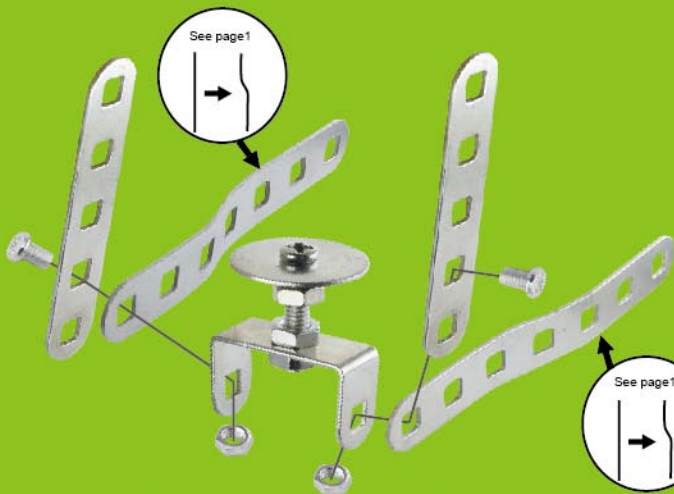

(OC): ORIGINAL COLOR=SILBER

ART NO.10255

X1

X1

6mm

8mm

18mm

30mm

RCEE GmbH, Hafewende 8, 28357 Bremen.

Scale: 1:1

1

	(6mm)	1501 X 6		(OC)	D003 X 2
	(8mm)	1502 X 1		(OC)	D004 X 4
		1511 X 8		(Yellow)	1146 X 2
	(OC)	D221 X 1			

2

(18mm)

	(6mm) 1501 X 2		(OC) D004 X 2
	(18mm) 1506 X 1		(OC) D006 X 2
	1511 X 6		(OC) 1152 X 1
	(OC) D201 X 1		

3

-  (6mm) 1501 X 2
-  1511 X 2
-  (OC) 1252 X 1
-  (OC) D221 X 1
-  (Blue) 1570 X 2

4 + 2 + 3

-  (6mm) 1501 X 4
-  1511 X 4
-  (OC) D201 X 1

5 + 1 + 4

(8mm)

(8mm)

(6mm) 1501 X 4